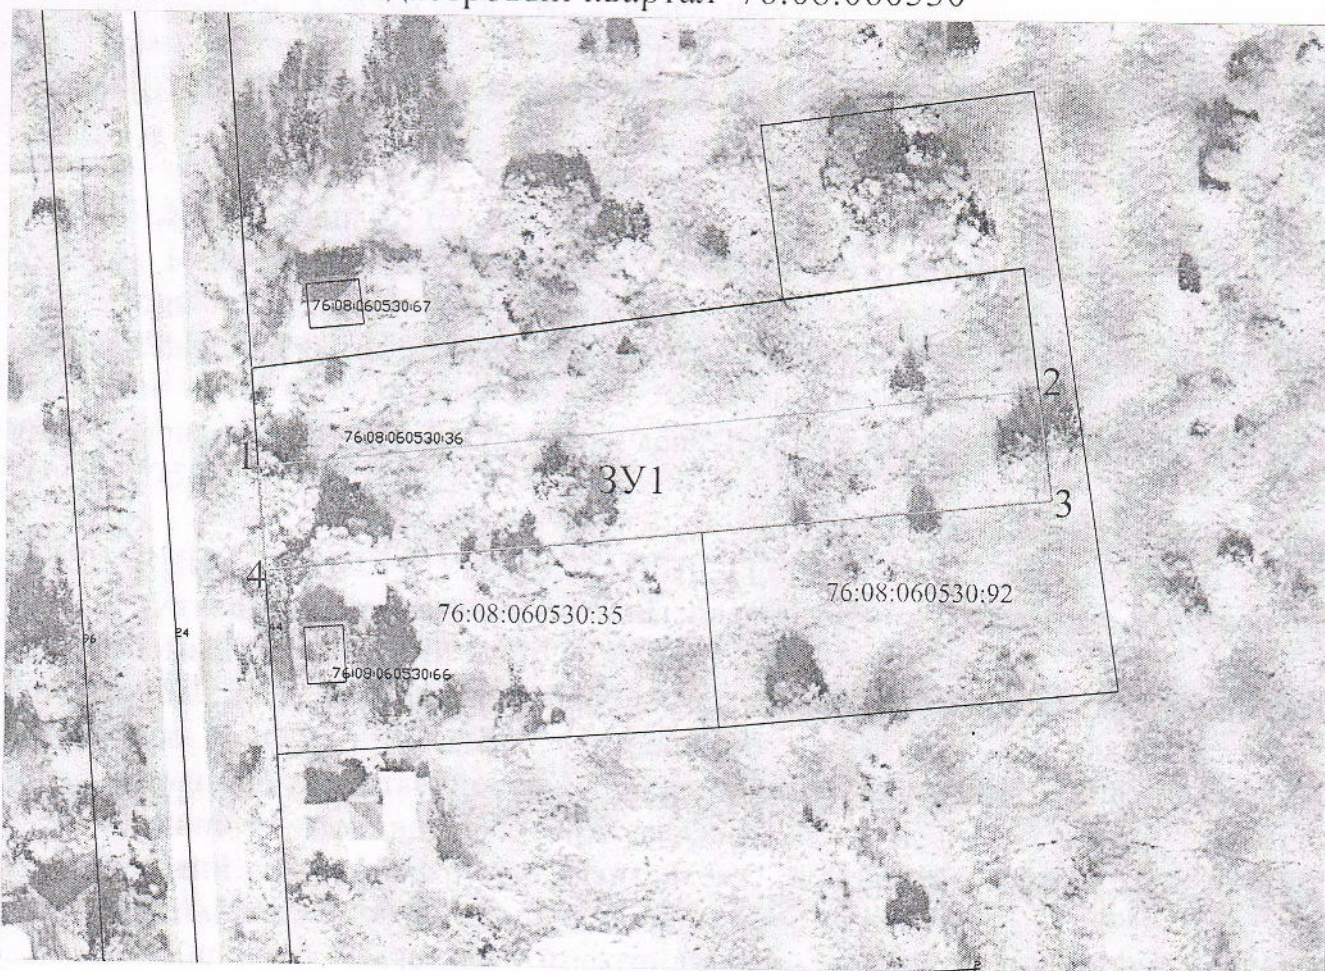

Схема расположения земельного участка (земельных участков)
на кадастровом плане территории
Кадастровый квартал 76:08:060530

Масштаб 1:1000 Условные обозначения ЗУ1 - испрашиваемый з/у
Площадь земельного участка 1500 кв.м.