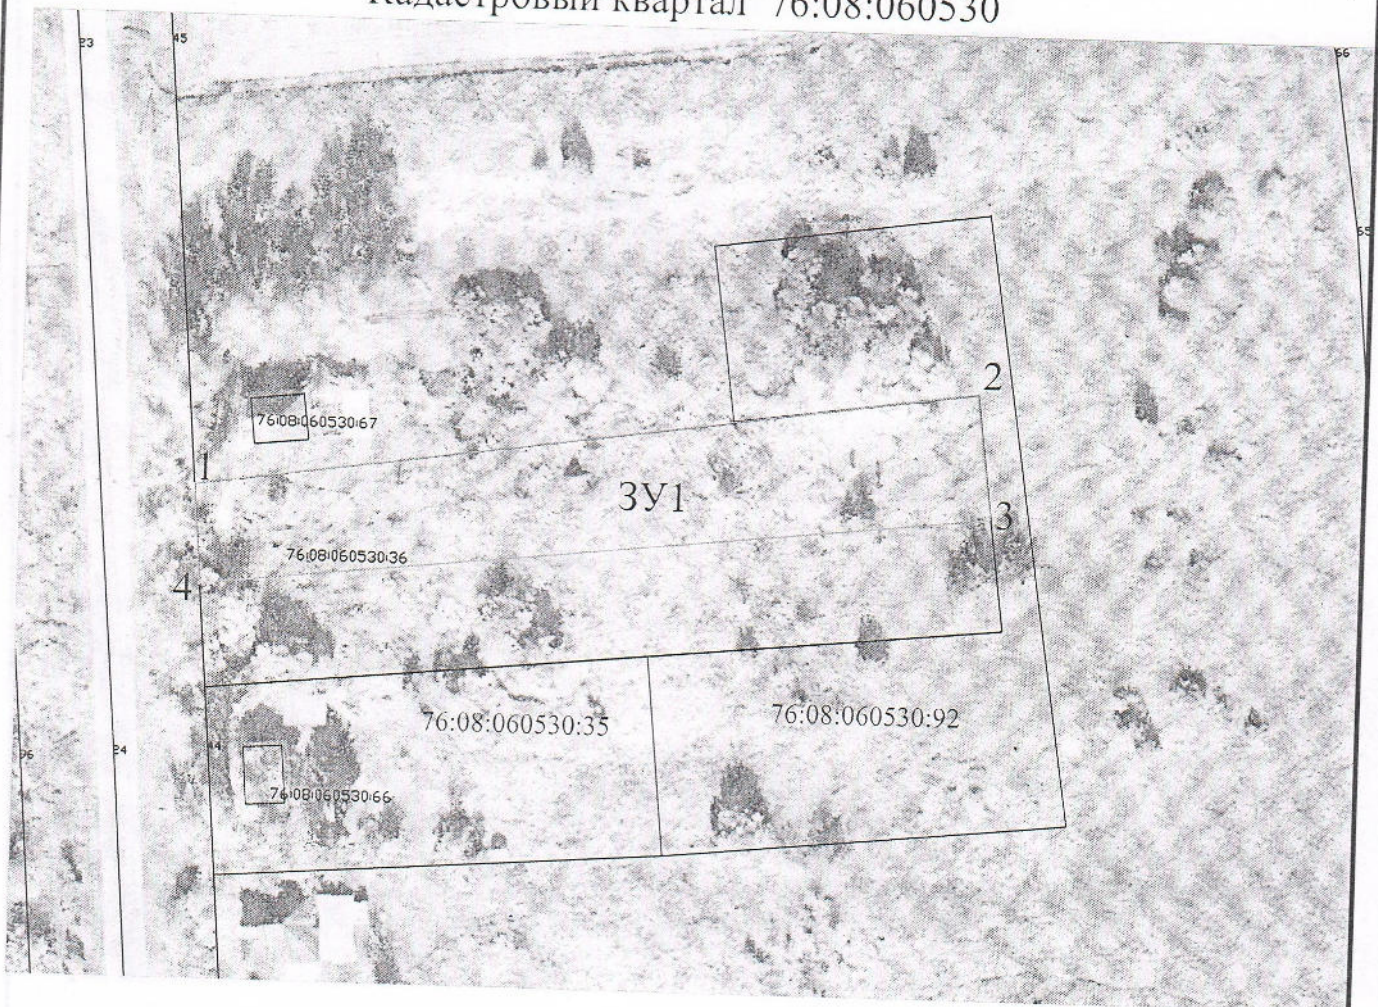

от \_\_\_\_\_ № \_\_\_\_\_

Схема расположения земельного участка (земельных участков)  
на кадастровом плане территории  
Кадастровый квартал 76:08:060530

Масштаб 1:1000    Условные обозначения ЗУ1 - испрашиваемый з/у  
Площадь земельного участка 1546 кв.м.